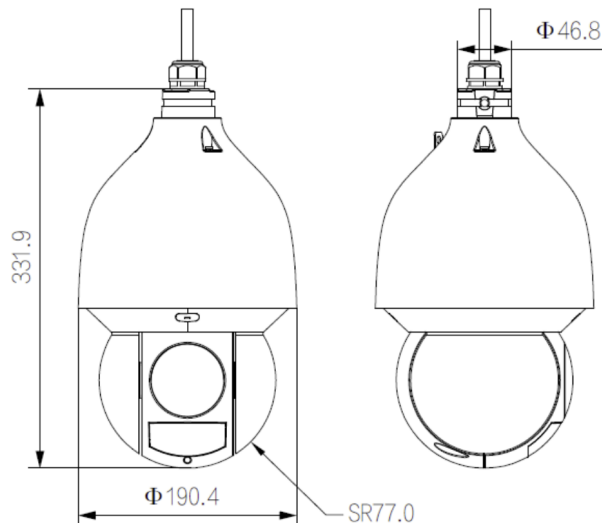

外形寸法

関連商品

ASK TRADING INC.

株式会社ASK TRADING
セキュリティ事業本部
<本社> 〒341-0018埼玉県三郷市早稲田4-10-8
TEL: 048-951-5822 FAX: 048-951-5823