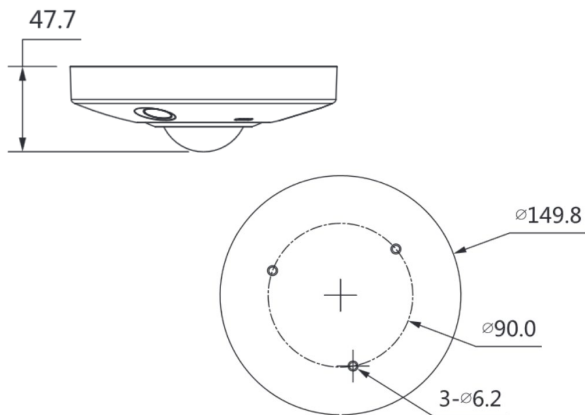

外形寸法

画面表示例

関連商品

PFA-100

ASK TRADING INC.

株式会社ASK TRADING
セキュリティ事業本部
<本社> 〒341-0018埼玉県三郷市早稲田4-10-8
TEL: 048-951-5822 FAX: 048-951-5823

カメラ	
撮像素子	1/1.7インチ 12Mピクセル プログレッシブスキャン CMOS
最大解像度	4000 (H) x 3000 (V)
ROM/RAM	1024MB/128MB
走査方式	プログレッシブ
最低被写体照度	0.001Lux/F2.8 (Color, 1/3s, 30IRE), 0.01Lux/F2.8 (Color, 1/30s, 30IRE), 0Lux/F1.4 (IR on)
電子シャッター	50dB以上
IR LED 最大到達距離	10m
IR On/Off コントロール	Auto / Manual
IR LED 数	3
レンズ	
レンズタイプ	固定
マウントタイプ	Board-in
焦点距離	1.98mm
F値	F2.8
撮像角度	H : 180°、V : 180°
光学ズーム	N/A
フォーカス制御	固定
ビデオ	
ビデオ圧縮方式	H.265 / H.264
ビデオ解像度	12M(4000x3000) / 8M(2880x2880) / 6M(2880x2160) / 3M(2048x1536) / 1080P(1920x1080) / 1.3M(1280x960) / 720P(1280x720) / D1(704x480) / CIF(352x240)
フレームレート	12M(1~25fps) / 8M・6M(1~30fps) / 1080P(1 ~ 60fps) D1/CIF(1 ~ 60fps) 1080P/1.3M(1 ~ 30fps)
ビットレートコントロール	CBR / VBR
ビットレート	H.265 : 3K ~ 9984Kbps. H.264 : 8K ~ 16384Kbps
デイ/ナイト	Auto (ICR) / Color / B/W
逆光補正	BLC / HLC / DWDR
ホワイトバランス	Auto / Natural / Street Lamp / Outdoor / Manual
ゲインコントロール	Auto / Manual
ノイズリダクション	3D DNR
動体検知	Off / On (4 Zone, Rectangle)
ROI	Off / On (4 Zone)
Electronic Image	N/A
Smart IR	サポート
Defog	サポート
デジタルズーム	16倍
フリップ	N/A
ミラー	N/A
プライバシーマスク	Off / On (4 Area, Rectangle)
オーディオ	
オーディオ圧縮方式	G.711a/ G.711Mu/ AAC/ G.726
ネットワーク	
Ethernet	RJ-45 (100/1000Base-T)
プロトコル	HTTP; HTTPS; TCP; ARP; RTSP; RTP; UDP; SMTP; FTP; DHCP; DNS; DDNS; PPPOE; IPv4/v6; QoS; UPnP;NTP; Bonjour; 802.1x; Multicast; ICMP; IGMP; SNMP
相互運用性	ONVIF, PSIA, CGI
配信方法	Unicast / Multicast
最大同時接続数	10 ユーザ / 20 ユーザ
エッジストレージ	NAS, Local PC for instant recording, Mirco SD card (最大128GB)
Web ビューア	IE, Chrome, Firefox, Safari
マネージメントソフトウェア	Smart PSS, DSS, Easy4ip
Smart Phone	iPhone, iPad, Android
インターフェース	
ビデオインターフェース	N/A
オーディオインターフェース	1/1 channel In/Out, マイク内蔵
メモリスロット	Micro SD, 最大128GB
オーディオインターフェース	1/1 ch In/Out、マイク内蔵
RS485	N/A
アラーム	2/2 ch In(5mA, 5VDC)/Out(1A 30VDC/0.5A 50VAC)
定格	
電源	DC12V(ACアダプタ別売), PoE (802.3af)
消費電力	最大 12W
動作環境	-30℃ ~ 60℃, 95% RH 以下
IP保護等級	IP67
IK等級	IK10
サイズ (W×D×H)	φ149.8mm x 47.7mm
重量	0.58kg