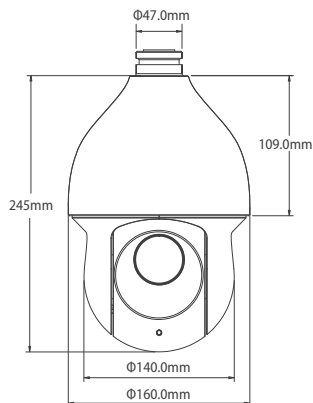

IPD-IZ49225T

CEPSA

2Mp 25倍ズーム ネットワークIR 低照度PTZカメラ

- ・ 2M ピクセル赤外線暗視 PTZ カメラ
- ・ H.265/H.264 画像圧縮方式対応
- ・ フルHD (1920×1080P)
- ・ WDR(120dB), Day/Night(ICR), Auto iris, Auto focus
- ・ スターライトテクノロジー (低照度 CMOS を採用)
- ・ Micro SD memory, IP66, POE+, DC12V/3A
- ・ IR LED 最大到達距離 100m

Dimensions (mm)

Accessories(Optional)

PFA151	PFA111	PFB300C	PFA120	PFA150

型番	IPD-IZ49225T
カメラ	
撮像素子	1/2.8インチ STARVIS™ CMOS
最大解像度	1920 (H) x 1080 (V), 2メガピクセル
走査方式	プログレッシブ
電子シャッタ	1/1 ~ 1/30,000s
最低被写体照度	カラー : 0.005Lux/F1.6, モノクロ : 0Lux/F1.6 (IR On)
S/N 比	50dB以上
レンズ	
焦点距離	4.8mm ~ 120mm (25x Optical zoom)
F値	F1.6 ~ F4.4
撮像角度	H : 59.2° ~ 2.4°
フォーカス制御	自動 / 手動
最短焦点距離	100mm ~ 1000mm
PTZ	
パン/チルト範囲	パン : 0° ~ 360° エンドレス, チルト : -15° ~ 90° , 自動フリップ 180°
手動制御速度	Pan : 0.1° ~ 200° /s, Tilt : 0.1° ~ 120° /s
プリセット速度	Pan : 240° /s, Tilt : 200° /s
プリセット	300個
PTZモード	5 パターン, 8 ツアー, オートパン, オートスキャン
速度設定	Human-oriented focal length / speed adaptation
起動動作	停電後、再起動時に自動復帰
アイドル操作	Activate Preset / Pan / Scan / Tour / Pattern if there is no command in the specified period
ビデオ	
ビデオ圧縮方式	H.265 / H.264 / MJPEG
ビデオ解像度	1080P(1920×1080) / 720P(1280×720) / D1(704×480) / CIF (352×240)
フレームレート	メインストリーム : 1080P / 720P / D1(1~30fps)
	サブストリーム1 : D1/CIF(1 ~ 30fps)
	サブストリーム2 : 1080P / 720P / D1 / CIF (1 ~ 30fps)
ビットレート制御	CBR/VBR
ビデオ圧縮	H.265/H.264
デイ&ナイト	Auto(ICR) / Color / B/W
逆光補正	BLC / HLC / WDR(120dB)
ホワイトバランス	Auto/ATW/Indoor/Outdoor/Manual
ゲインコントロール	Auto/Manual
ノイズリダクション	Ultra DNR (2D/3D)
動体検知	サポート
ROI	サポート
EIS	N/A
デフォグ	サポート
デジタルズーム	16倍
フリップ	180°
プライバシーマスク	最大24エリアまで