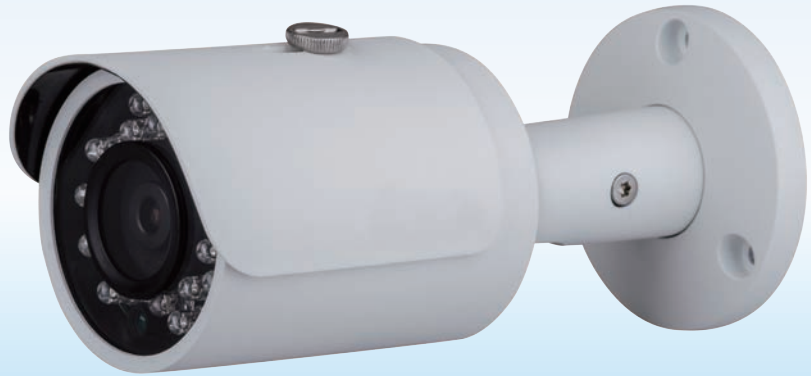

# IPD-W01221R

CEPSA

## 2メガピクセルミニ赤外線暗視カメラ

- 1/2.9 インチ 2M ピクセル プログレッシブスキャン CMOS
- H.264 & MJPEG 画像圧縮方式対応
- Max 30fps@1080P(1920×1080)
- Lens: 2.8mm /F2.0, (Smart IR : Max 30m)
- DWDR, Day/Night(ICR), 3DNR, AWB, AGC, BLC
- IP67, DC12V, POE(802.3af)

### Dimensions

型番	IPD-W01221R
<b>カメラ</b>	
撮像素子	1/2.9インチ 2Mピクセル プログレッシブスキャン CMOS
最大解像度	1920(H) x 1080(V)
走査方式	プログレッシブ
電子シャッター	自動/手動、1s~1/100000s
最低被写体照度	0.1Lux/F2.0 (Color), 0Lux/F2.0 (IR on)
S/N 比	50dB以上
<b>カメラ機能</b>	
IR LED 到達距離	Max30m
デイ/ナイト	自動(ICR)/カラー/モノクロ
逆光補正	BLC / HLC / DWDR
ホワイトバランス	自動/手動
ゲインコントロール	自動/手動
ノイズリダクション	3D
マスキング	4ゾーン
<b>レンズ</b>	
焦点距離	2.8mm
F値	F2.0
フォーカス制御	手動
撮像角度	H: 110°、V: 57°
レンズタイプ	固定レンズ
マウントタイプ	Board-in タイプ
<b>ビデオ</b>	
ビデオ圧縮方式	H.264 / MJPEG
フレームレート	メイン: 1080P(1920x1080) / 1.3M / 720P(1280x720) / D1 / CIF(1 ~30fps) サブ: D1/CIF (1 ~30fps)
ビットレート	H.264: 24K ~ 8192Kbps
ビットレートコントロール	CBR / VBR
<b>音声</b>	
圧縮方式	N/A
インターフェース	N/A
<b>ネットワーク</b>	
イーサネット	RJ-45 (10/100Base-T)
Wi-Fi	N/A
プロトコル	IPv4/IPv6, HTTP, HTTPS, TCP/IP, UDP, UPnP, ICMP, IGMP, RTSP, RTP, SMTP, NTP, DHCP, DNS, PPPOE, DDNS, FTP, IP Filter, QoS
互換性	ONVIF、CGI
同時接続可能数	Max 20 ユーザー
スマートフォン	iPhone, iPad, Android, Windows Phone
<b>外部インターフェース</b>	
メモリスロット	N/A
<b>定格</b>	
電源	DC12V(ACアダプタ別売), PoE (802.3af)
消費電力	Max6.4W(IR on時)
動作環境	-30℃ ~ +60℃, 95% RH以下
IP保護等級	IP67
IK保護等級	N/A
サイズ	Φ70mm×165mm
重量	0.44Kg(with package 0.53 Kg)