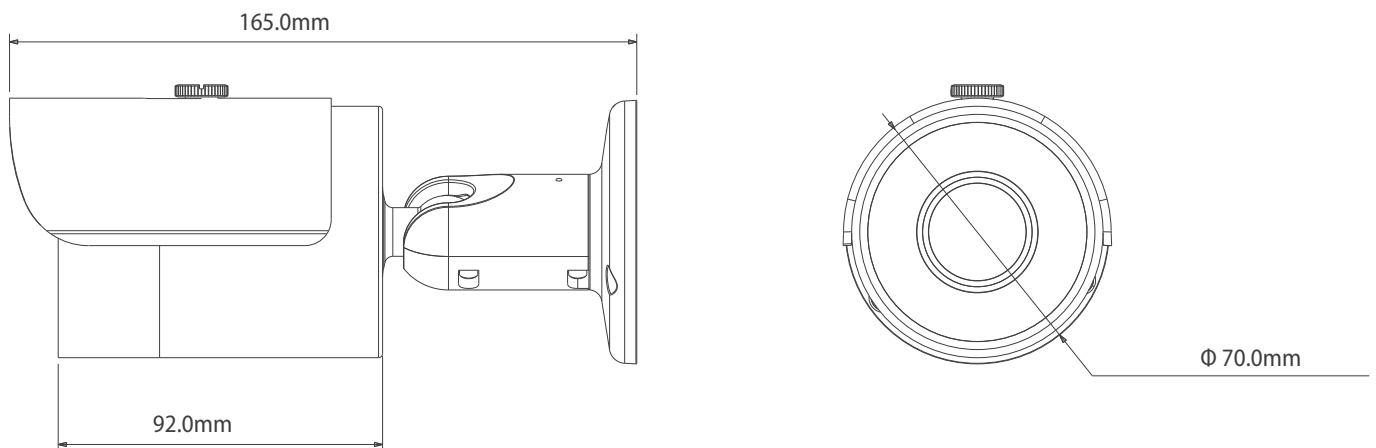

## 2メガピクセルミニ赤外線暗視カメラ

- 1/2.9 インチ 2M ピクセル プログレッシブスキャン CMOS
- H.264 & MJPEG 画像圧縮方式対応
- Max 30fps@1080P(1920×1080)
- Lens: 2.8mm /F2.0, (Smart IR : Max 30m)
- DWDR, Day/Night(ICR), 3DNR, AWB, AGC, BLC
- IP67, DC12V, POE(802.3af)

### Dimensions

型番	IPD-W01221R
<b>カメラ</b>	
撮像素子	1/2.9インチ 2Mピクセル プログレッシブスキャン CMOS
最大解像度	1920(H) x 1080(V)
走査方式	プログレッシブ
電子シャッター	自動/手動、1s~1/100000s
最低被写体照度	0.1Lux/F2.0 (Color), 0Lux/F2.0 (IR on)
S/N 比	50dB以上
<b>カメラ機能</b>	
IR LED 到達距離	Max30m
デイ/ナイト	自動(ICR)/カラー/モノクロ
逆光補正	BLC / HLC / DWDR
ホワイトバランス	自動/手動
ゲインコントロール	自動/手動
ノイズリダクション	3D
マスキング	4ゾーン
<b>レンズ</b>	
焦点距離	2.8mm
F値	F2.0
フォーカス制御	手動
撮像角度	H: 110°、V: 57°
レンズタイプ	固定レンズ
マウントタイプ	Board-in タイプ
<b>ビデオ</b>	
ビデオ圧縮方式	H.264 / MJPEG
フレームレート	メイン: 1080P(1920x1080) / 1.3M / 720P(1280x720) / D1 / CIF(1 ~30fps) サブ: D1/CIF (1 ~30fps)
ビットレート	H.264: 24K ~ 8192Kbps
ビットレートコントロール	CBR / VBR
<b>音声</b>	
圧縮方式	N/A
インターフェース	N/A
<b>ネットワーク</b>	
イーサネット	RJ-45 (10/100Base-T)
Wi-Fi	N/A
プロトコル	IPv4/IPv6, HTTP, HTTPS, TCP/IP, UDP, UPnP, ICMP, IGMP, RTSP, RTP, SMTP, NTP, DHCP, DNS, PPPOE, DDNS, FTP, IP Filter, QoS
互換性	ONVIF、CGI
同時接続可能数	Max 20 ユーザー
スマートフォン	iPhone, iPad, Android, Windows Phone
<b>外部インターフェース</b>	
メモリスロット	N/A
<b>定格</b>	
電源	DC12V(ACアダプタ別売), PoE (802.3af)
消費電力	Max6.4W(IR on時)
動作環境	-30℃ ~ +60℃, 95% RH以下
IP保護等級	IP67
IK保護等級	N/A
サイズ	Φ70mm×165mm
重量	0.44Kg(with package 0.53 Kg)