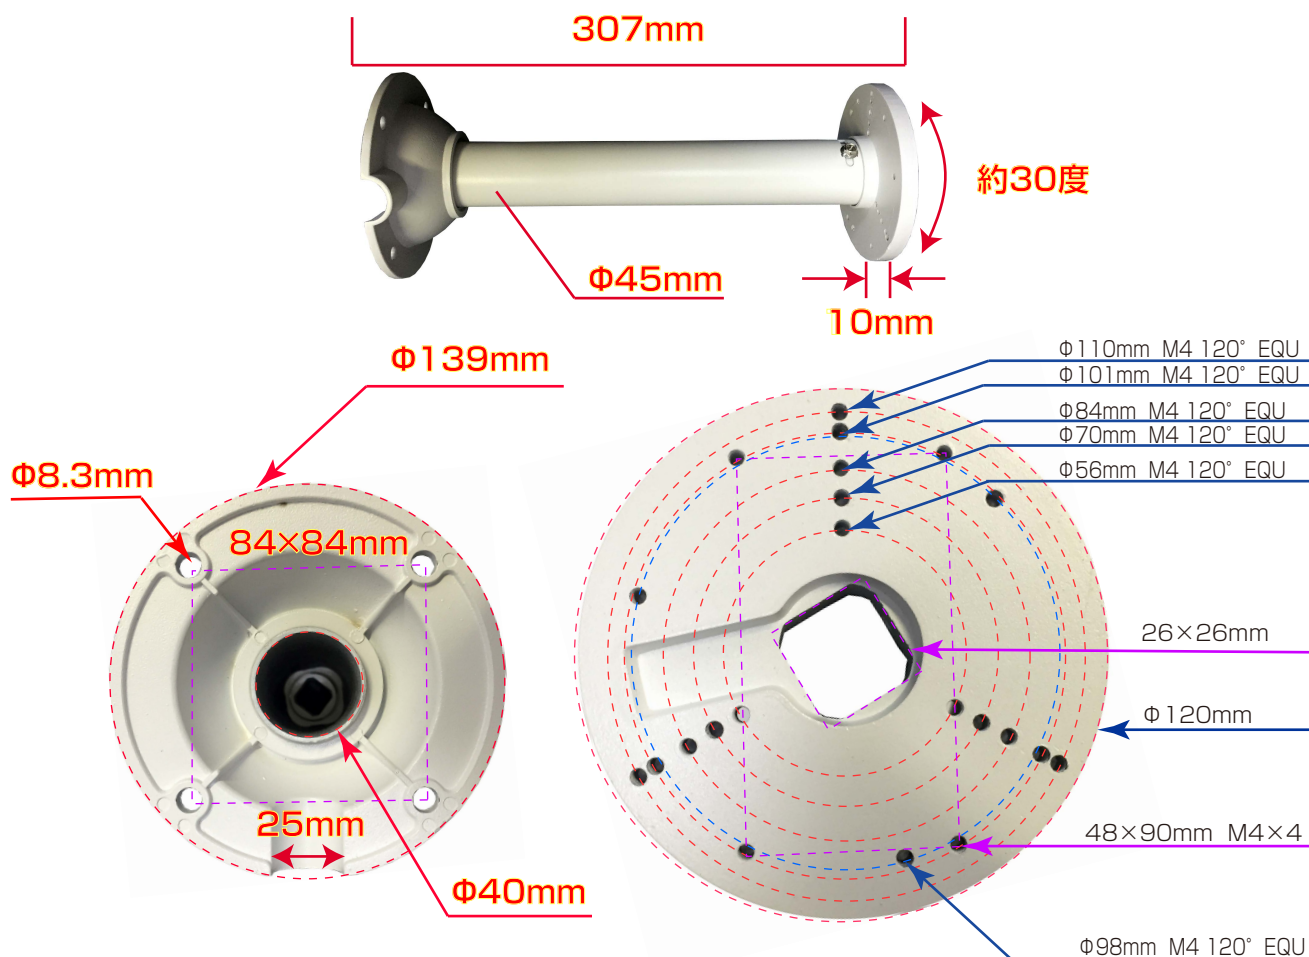

CEPSA カメラ専用 フィクサー (天吊りブラケット)

PFF300

PFF600

特徴

1. カメラのケーブル露出なしで設置可能。
2. 同軸ワンケーブルユニット (AX-DU101T/R) の設置にも対応
3. CEPSA ドームカメラはもちろん、バレットカメラにも対応

設置後のイメージ

バレットカメラ(CVD-WO2210R2-VF)	ドームカメラ(IPD-WD1203R)	ドームカメラ(IPD-WD2206R-DZ)
		
PFA-122 + バレットカメラ	ミニPTZ(IPD-IZ29204S-GN)	同軸ワンケーブルユニット
		

外形寸法図

品名	型番
CEPSAカメラ専用 フィクサー(天吊りブラケット)	PFF300

型番	PFF300	
材質	アルミ	
寸法	$\Phi 139\text{mm} \times \text{D}307\text{mm}$	
使用可能温度	$-20^{\circ}\text{C} \sim 60^{\circ}\text{C}$	
使用可能湿度	0~90% RH	
吊下げ可能重量	約5.0Kg	
重量	0.7Kg	
セット内容	本体、M4 \times 15mm 銅頭 4本(ステンレス製)	
対応モデル	IPC	IPD-WO2210R-DZ、IPD-WD2206R-DZ、IPD-WO5110R、IPD-WD1203R、IPD-WO4201R、IPD-SWD8306R、IPD-IZ22204T-GN、IPD-IZ29204S-GN
	HDCVI	CVD-WD2206R2-VF、CVD-WO2210R2-VF、CVD-SD22204I-GC
	ブラケット	PFA-121、PFA-122、PFA-123、PFA-130、PFA-131、PFA-132、PFA-134、PFA-135、PFA-137

外形寸法図

品名	型番
CEPSAカメラ専用 フィクサー(天吊りブラケット)	PFF600

型番	PFF600	
材質	アルミ	
寸法	$\Phi 139\text{mm} \times D605\text{mm}$	
使用可能温度	$-20^{\circ}\text{C} \sim 60^{\circ}\text{C}$	
使用可能湿度	0~90% RH	
吊下げ可能重量	約5.0Kg	
重量	0.92Kg	
セット内容	本体、M4 x 15mm 鍋頭 4本(ステンレス製)	
対応モデル	IPC	IPD-WO2210R-DZ、IPD-WD2206R-DZ、IPD-WO5110R、IPD-WD1203R、IPD-WO4201R、IPD-SWD8306R、IPD-IZ22204T-GN、IPD-IZ229204S-GN
	HDCVI	CVD-WD2206R2-VF、CVD-WO2210R2-VF、CVD-SD22204I-GC
	ブラケット	PFA-121、PFA-122、PFA-123、PFA-130、PFA-131、PFA-132、PFA-134、PFA-135、PFA-137