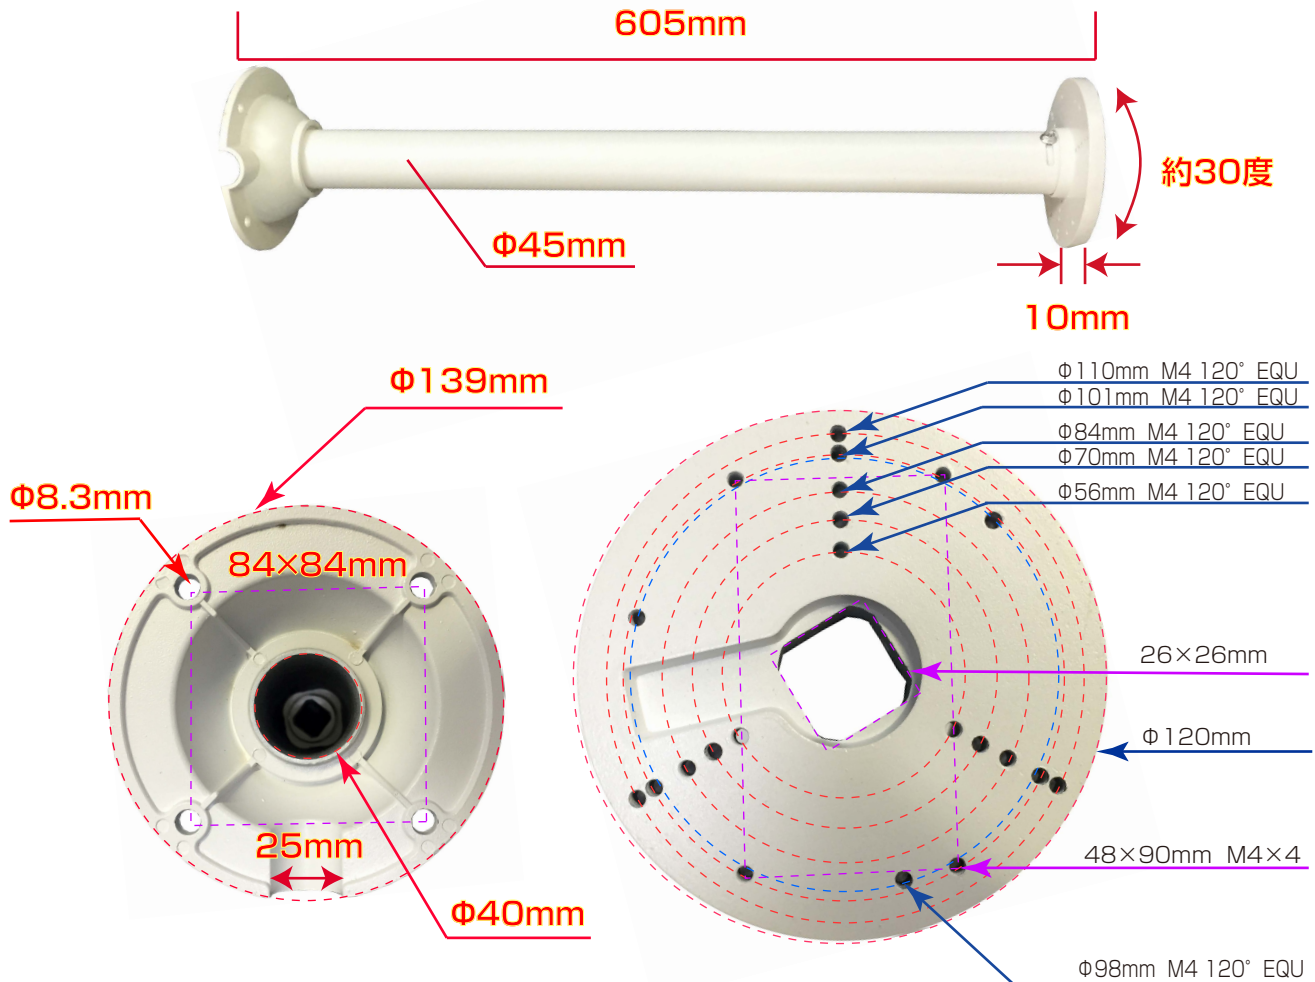

CEPSA カメラ専用 フィクサー (天吊りブラケット)

PFF300

PFF600

特徴

1. カメラのケーブル露出なしで設置可能。
2. 同軸ワンケーブルユニット (AX-DU101T/R) の設置にも対応
3. CEPSA ドームカメラはもちろん、バレットカメラにも対応

設置後のイメージ

バレットカメラ(CVD-WO2210R2-VF)	ドームカメラ(IPD-WD1203R)	ドームカメラ(IPD-WD2206R-DZ)
		
PFA-122 + バレットカメラ	ミニPTZ(IPD-IZ29204S-GN)	同軸ワンケーブルユニット
		

外形寸法図

品名	型番
CEPSAカメラ専用 フィクサー(天吊りブラケット)	PFF300

型番	PFF300	
材質	アルミ	
寸法	$\Phi 139\text{mm} \times \text{D}307\text{mm}$	
使用可能温度	$-20^{\circ}\text{C} \sim 60^{\circ}\text{C}$	
使用可能湿度	0~90% RH	
吊下げ可能重量	約5.0Kg	
重量	0.7Kg	
セット内容	本体、M4 \times 15mm 銅頭 4本(ステンレス製)	
対応モデル	IPC	IPD-WO2210R-DZ、IPD-WD2206R-DZ、IPD-WO5110R、IPD-WD1203R、IPD-WO4201R、IPD-SWD8306R、IPD-IZ22204T-GN、IPD-IZ29204S-GN
	HDCVI	CVD-WD2206R2-VF、CVD-WO2210R2-VF、CVD-SD22204I-GC
	ブラケット	PFA-121、PFA-122、PFA-123、PFA-130、PFA-131、PFA-132、PFA-134、PFA-135、PFA-137

外形寸法図

品名	型番
CEPSAカメラ専用 フィクサー(天吊りブラケット)	PFF600

型番	PFF600	
材質	アルミ	
寸法	$\Phi 139\text{mm} \times D605\text{mm}$	
使用可能温度	$-20^{\circ}\text{C} \sim 60^{\circ}\text{C}$	
使用可能湿度	0~90% RH	
吊下げ可能重量	約5.0Kg	
重量	0.92Kg	
セット内容	本体、M4 x 15mm 鍋頭 4本(ステンレス製)	
対応モデル	IPC	IPD-WO2210R-DZ、IPD-WD2206R-DZ、IPD-WO5110R、IPD-WD1203R、IPD-WO4201R、IPD-SWD8306R、IPD-IZ22204T-GN、IPD-IZ229204S-GN
	HDCVI	CVD-WD2206R2-VF、CVD-WO2210R2-VF、CVD-SD22204I-GC
	ブラケット	PFA-121、PFA-122、PFA-123、PFA-130、PFA-131、PFA-132、PFA-134、PFA-135、PFA-137