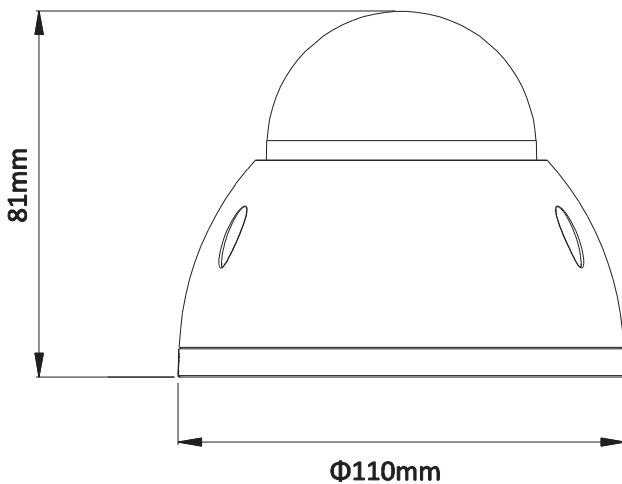

IPD-WD1203R

CEPSA

2メガピクセルミニドームカメラ

- 1/3 インチ 2Megapixel Aptina CMOS
- H.264 & MJPEG 画像圧縮方式対応
- Max 30fps@1080P(1920×1080)
- Lens: 2.8mm /F2.0、(Smart IR : Max 30m)
- DWDR, Day/Night(ICR), AWB, AGC, BLC
- IP66, IK10, DC12V, POE(802.3af)
- Micro SD カードにローカル録画

Dimensions

型番	IPD-WD1203R
カメラ	
撮像素子	1/3インチ 2Megapixel Aptina CMOS
最大解像度	1920(H) x 1080(V)
走査方式	プログレッシブ
電子シャッター	自動/手動、 1/3~1/10000s
最低被写体照度	0.1Lux/F2.0(カラー), 0Lux/F2.0(IR on)
S/N 比	50dB以上
カメラ機能	
IR LED 到達距離	Max30m
デイ/ナイト	自動(ICR)/カラー/モノクロ
逆光補正	BLC / HLC / DWDR
ホワイトバランス	自動/手動
ゲインコントロール	自動/手動
ノイズリダクション	2D
マスキング	4ゾーン
レンズ	
焦点距離	2.8mm
F値	F2.0
フォーカス制御	手動
撮像角度	H: 90°
レンズタイプ	固定レンズ
マウントタイプ	Board-in タイプ
ビデオ	
ビデオ圧縮方式	H.264/ H.264H/ H.264B/ MJPEG
ビデオ解像度	1080P(1920×1080)/720P(1280×720)
フレームレート	メイン: 1080P(1~30fps)、サブ: D1(1~30fps)
ビットレート	H.264: 16kbps~8192bps
廊下モード	N/A
音声	
圧縮方式	N/A
インターフェース	N/A
ネットワーク	
イーサネット	RJ-45 (10/100Base-T)
Wi-Fi	N/A
プロトコル	IPv4/IPv6, HTTP, HTTPS, SSL, TCP/IP, UDP, UPnP, ICMP, IGMP, SNMP, Bonjour, RTSP, RTP, SMTP, NTP, DHCP, DNS, PPPOE, DDNS, FTP, IP Filter, QoS,
互換性	ONVIF、PSIA、CGI
同時接続可能数	Max 20 ユーザー
スマートフォン	iPhone, iPad, Android, Windows Phone
外部インターフェース	
メモリスロット	Micro SD Max 64GB
定格	
電源	DC12V, PoE (802.3af)
消費電力	Max5.0W
動作環境	-30℃ ~ +60℃, 95% RH以下
IP保護等級	IP66
IK保護等級	IK10
サイズ	Φ110mm×81mm
重量	0.39Kg(with package 0.5 Kg)