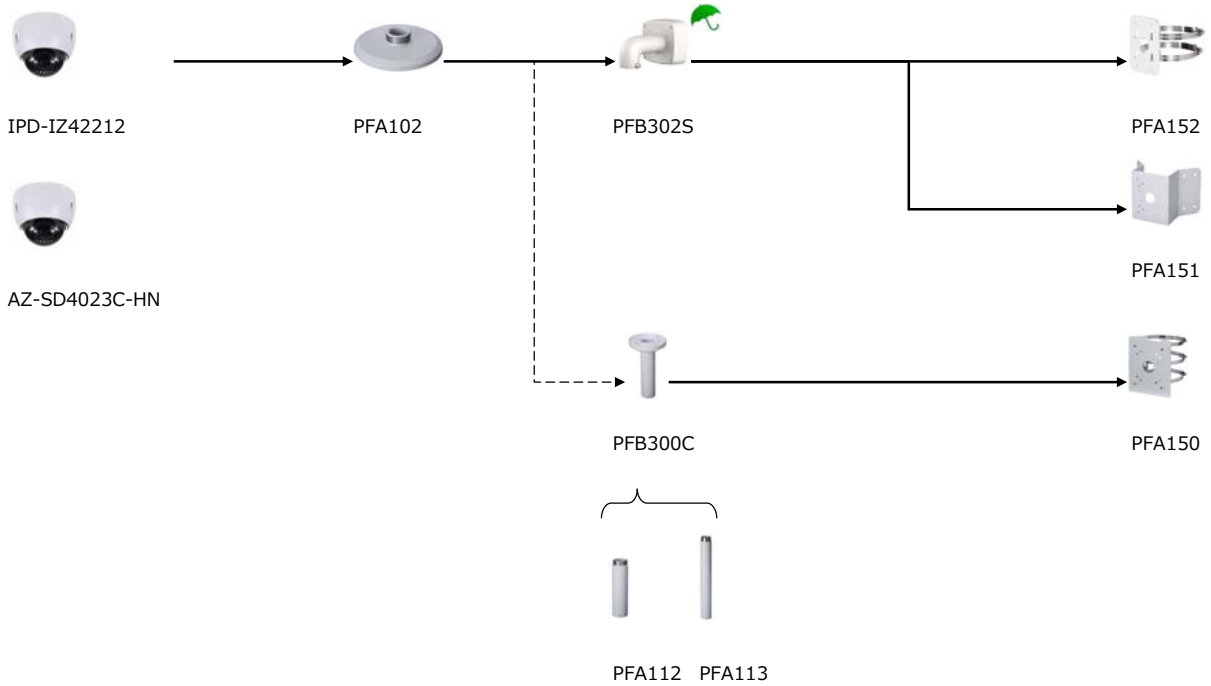

IPD-WO5110R

IPD-WO5210R

ウォータープルーフ

PFA150

PFA152

PFA151

バレット型カメラ (角タイプ1)

IPD-WO4810R

PFA151

<ドーム型 カメラ>

ハウジング

ブラケット

ジョイント
ボックス

ブラケット
(ポール用)

 ウォータープルーフ

ドーム型カメラ (1)

ドーム型カメラ (2)

 ウォータープルーフ

<PTZ型 カメラ>

ハウジング

ブラケット

ジョイント
ボックス

ブラケット
(ポール用)

PTZカメラ (天吊りタイプ)

 ウォータープルーフ

PTZカメラ (平面固定タイプ)

 ウォータープルーフ

PTZカメラ (IR搭載、天吊りタイプ)

ミニPTカメラ