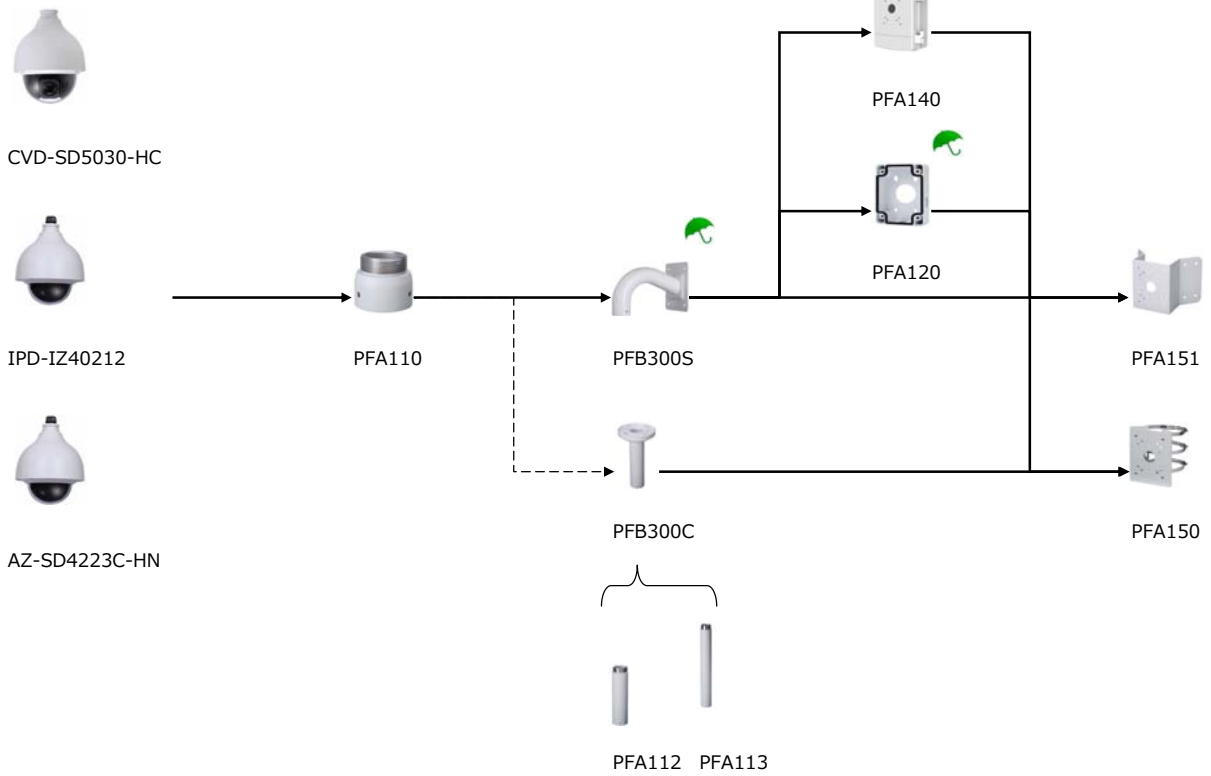

IPD-WO5110R

IPD-WO5210R

ウォータープルーフ

PFA150

PFA152

PFA151

バレット型カメラ (角タイプ1)

IPD-WO4810R

PFA151

<ドーム型 カメラ>

ハウジング

ブラケット

ジョイント
ボックス

ブラケット
(ポール用)

 ウォータープルーフ

ドーム型カメラ (1)

ドーム型カメラ (2)

 ウォータープルーフ

<PTZ型 カメラ>

ハウジング

ブラケット

ジョイント
ボックス

ブラケット
(ポール用)

PTZカメラ (天吊りタイプ)

 ウォータープルーフ

PTZカメラ (平面固定タイプ)

 ウォータープルーフ

PTZカメラ (IR搭載、天吊りタイプ)

ミニPTカメラ