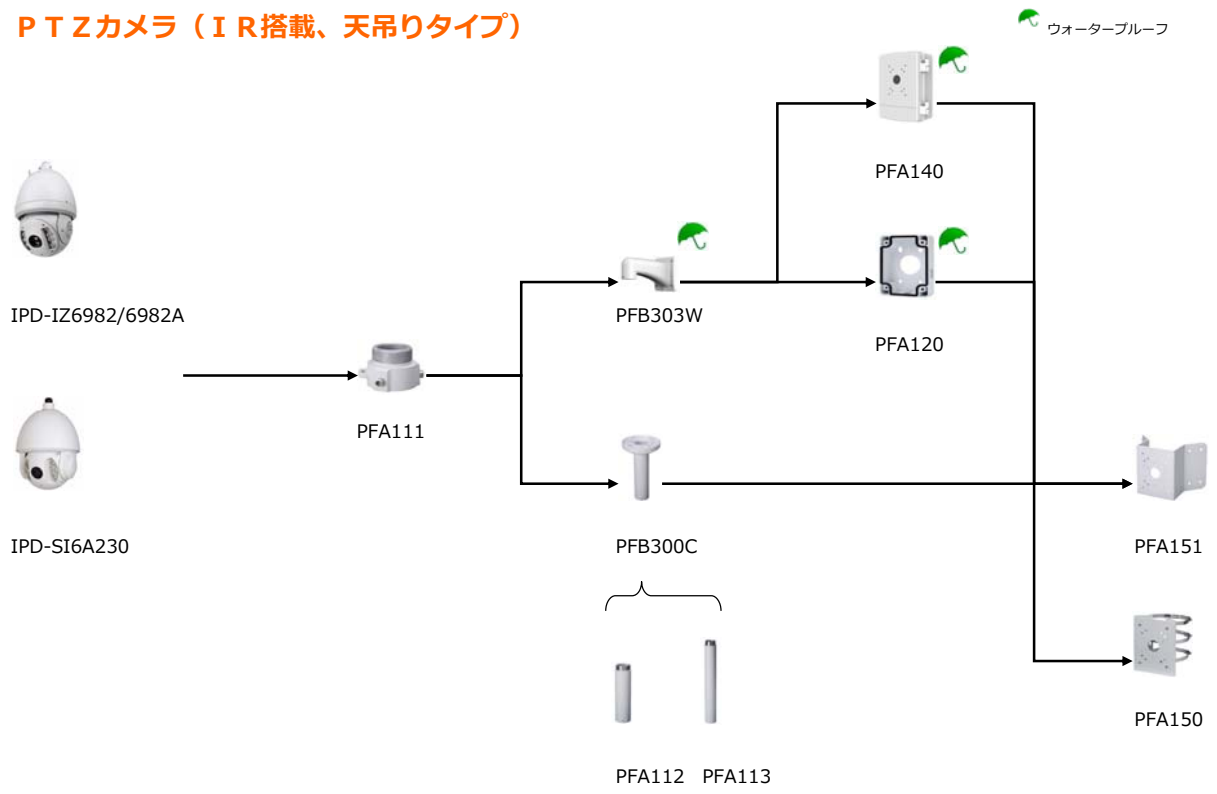

IPD-WO5110R

IPD-WO5210R

ウォータープルーフ

PFA150

PFA152

PFA151

バレット型カメラ (角タイプ1)

IPD-WO4810R

ドーム型カメラ (2)

 ウォータープルーフ

<PTZ型 カメラ>

ハウジング

ブラケット

ジョイント
ボックス

ブラケット
(ポール用)

PTZカメラ (天吊りタイプ)

 ウォータープルーフ

PTZカメラ (平面固定タイプ)

 ウォータープルーフ

PTZカメラ (IR搭載、天吊りタイプ)

ミニPTカメラ