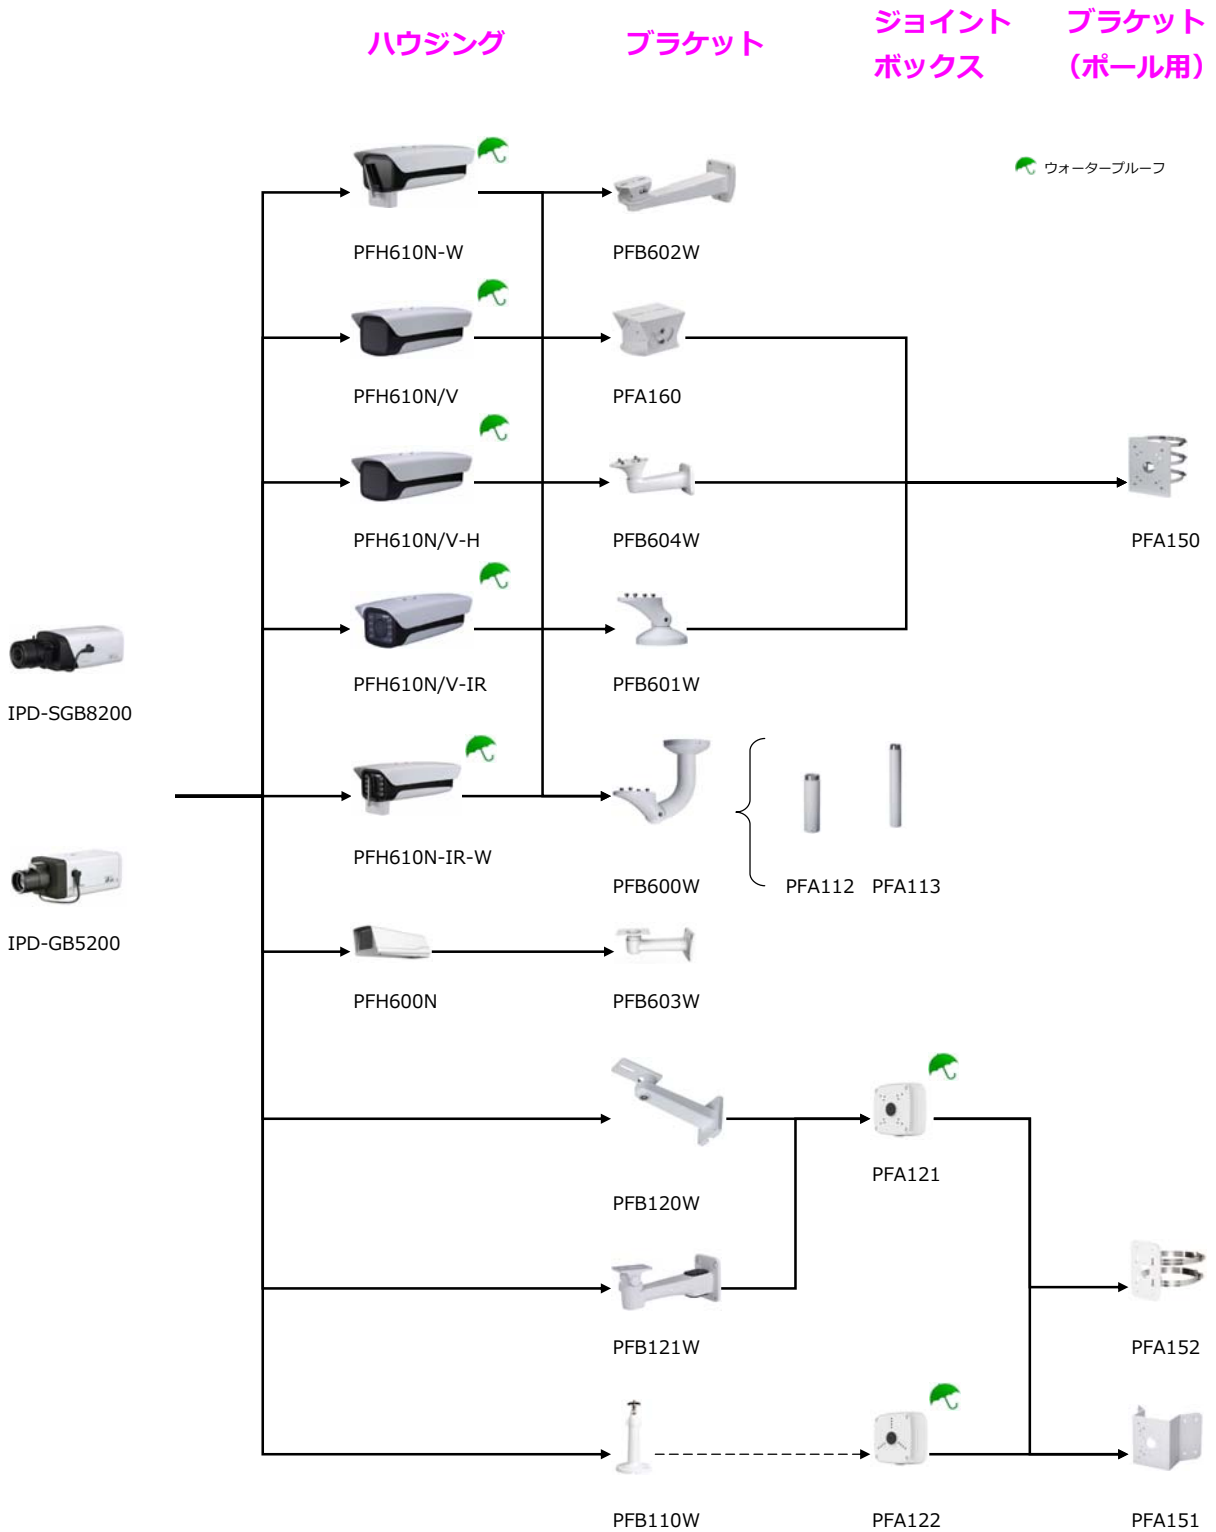

CEPSAカメラ - ブラケット対応表

<ボックス型 カメラ>

<バレット型 カメラ>

ハウジング

ブラケット

ジョイント
ボックス

ブラケット
(ポール用)

バレット型カメラ (丸タイプ)

IPD-WO5110R

IPD-WO5210R

ウォータープルーフ

PFA150

PFA152

PFA151

バレット型カメラ (角タイプ1)

IPD-WO4810R

IPD-SWO8301R

ウォータープルーフ

PFA152

PFA151

バレット型カメラ (角タイプ2)

CVD-WO2210R-VF

CVD-WO1110R-VF

IPD-WO2210R-VF