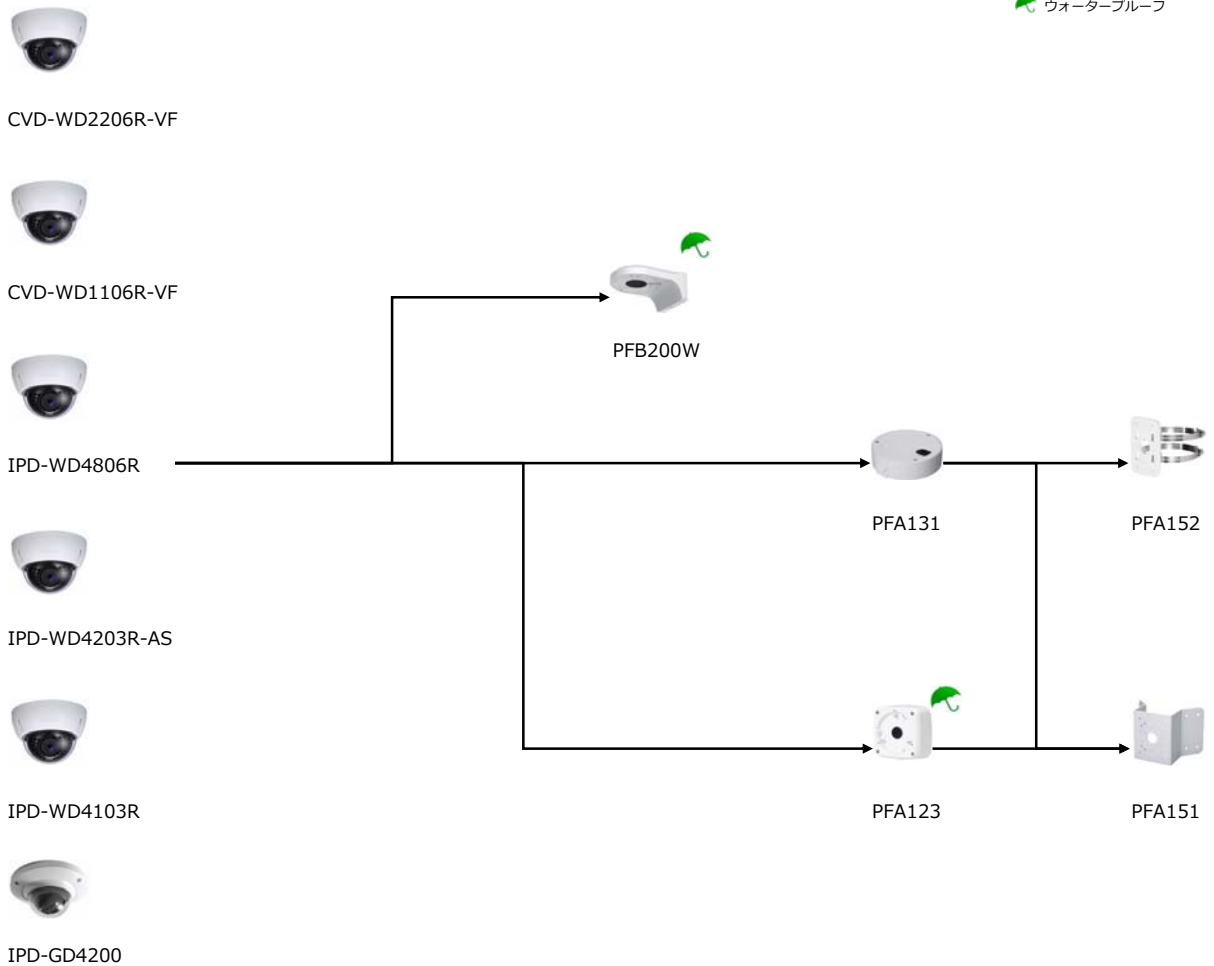

IPD-WO5110R

IPD-WO5210R

ウォータープルーフ

PFA150

PFA152

PFA151

バレット型カメラ (角タイプ1)

IPD-WO4810R

IPD-SWO8301R

ウォータープルーフ

PFA152

PFA151

バレット型カメラ (角タイプ2)

CVD-WO2210R-VF

CVD-WO1110R-VF

IPD-WO2210R-VF

PFA151

<ドーム型 カメラ>

ハウジング

ブラケット

ジョイント
ボックス

ブラケット
(ポール用)

 ウォータープルーフ

ドーム型カメラ (1)

ドーム型カメラ (2)

 ウォータープルーフ

<PTZ型 カメラ>

ハウジング

ブラケット

ジョイント
ボックス

ブラケット
(ポール用)

PTZカメラ (天吊りタイプ)