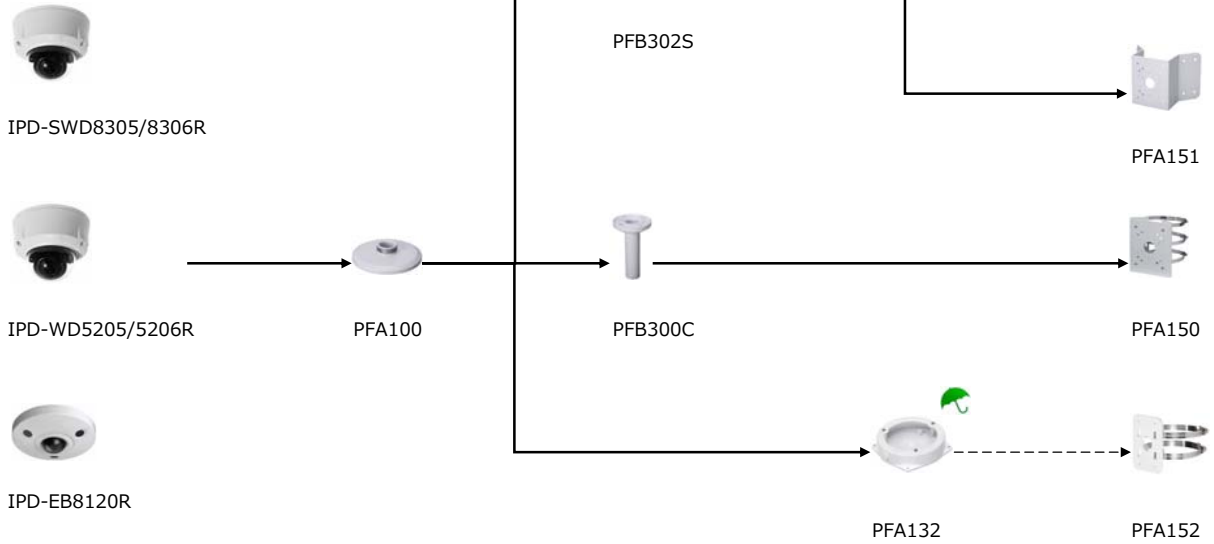

IPD-WO5110R

IPD-WO5210R

ウォータープルーフ

PFA150

PFA152

PFA151

バレット型カメラ (角タイプ1)

IPD-WO4810R

ウォータープルーフ

PFA152

PFA151

バレット型ミニ

IPD-WO4201R

ウォータープルーフ

PFA130

PFA152

PFA151

<ドーム型 カメラ>

ハウジング

ブラケット

ジョイント
ボックス

ブラケット
(ポール用)

 ウォータープルーフ

ドーム型カメラ (1)

ドーム型カメラ (2)

 ウォータープルーフ

<PTZ型 カメラ>

ハウジング

ブラケット

ジョイント
ボックス

ブラケット
(ポール用)

PTZカメラ (天吊りタイプ)