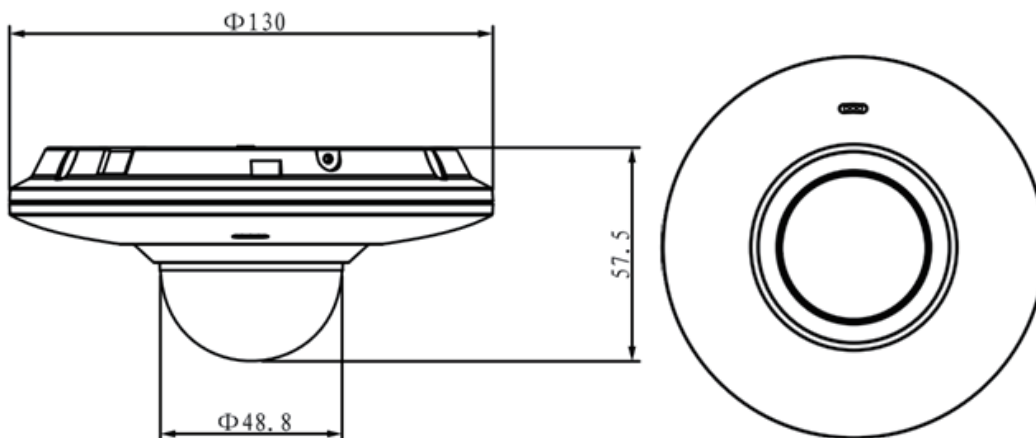

IPD-IZ4200F

CEPSA

200万画素 MicroSD録画対応 ネットワークミニPTZカメラ

ONVIF

- ・ 1/2.8 インチ 2 メガピクセル プログレッシブスキャン CMOS
- ・ H.264 & MLPEG デュアルストリームエンコーディング
- ・ デイ & ナイト対応 (電子式)
- ・ プリセットスピード最大 100° /s, パン ±180° , チルト 90°
- ・ 3.6mm 固定レンズ、IP66、IK10、PoE 対応
- ・ 3D NR, AWB, AGC, BLC 対応
- ・ MicroSD 録画対応

Dimensions (mm)

型番+A1:BA1:B49	IPD-IZ4200F
カメラ	
イメージセンサ	1/2.8" プログレッシブスキャン CMOS
最大解像度	200万画素 1920(H)x1080(V)
走査方式	プログレッシブ
電子シャッター	自動/手動 1/3(4)~1/10000s
最低被写体照度	0.01lux/F1.2(カラー)
S/N比	50dB以上
IR	対応しない
デイ/ナイト	自動(電子式) / カラー / モノクロ
逆光補正	Off/BLC/HLC/DWDR
ホワイトバランス	自動/手動
ゲインコントロール	自動/手動
NR(ノイズ除去)	3D
プライバシーマスキング	4ゾーン
レンズ	
焦点距離	3.6mm
F値	F1.2
フォーカスコントロール	手動
カメラ視角	H: 88°
レンズ種類	固定レンズ
PTZ	
Pan/ Tilt Range	水平: 0°~±180°; 垂直: 0°~90°
手動操作速度	最大100°/秒
プリセット点	最大25個
デジタルズーム	3x
映像	
圧縮方式	H.264/ MJPEG
解像度	1080P(1920×1080)/720P(1280×720)/D1(704×480)/CIF(352×240)
フレームレート	メインストリーム: 1080P/D1 (1 ~30fps) /720P(1~30fps) サブストリーム: D1/CIF(1 ~30fps)
ビットレート	H.264: 32K ~ 8192Kbps
音声	
圧縮方式	G.711a/G.711u/PCM
インターフェース	内蔵マイク
ネットワーク	
イーサネット	RJ-45 (10/100Base-T)
Wi-Fi	対応しない
プロトコル	IPv4/IPv6, HTTP, HTTPS, SSL, TCP/IP, UDP, UPnP, ICMP, IGMP, SNMP, RTSP, RTP, SMTP, NTP, DHCP, DNS, PPPOE, DDNS, FTP, IP Filter, QoS, Bonjour
ONVIF	ONVIF Profile S
最大接続数	20ユーザー
スマートフォン	iPhone, iPad, Android, Windows Phone
Auxインターフェース	
SDカード	Micro SD, Max 64GB
RS485	対応しない
外部アラーム	対応しない
PIRセンサー	対応しない
動作環境	
電源	DC12V/1A、PoE(802.3af)
消費電力	Max 3W
動作可能温湿度	-20°C~+60°C, Less than 95% RH
IP保護等級	IP66
バンドルブルーフ	IK10
サイズ	約Φ130mm×57.5mm
重量	約0.25kg