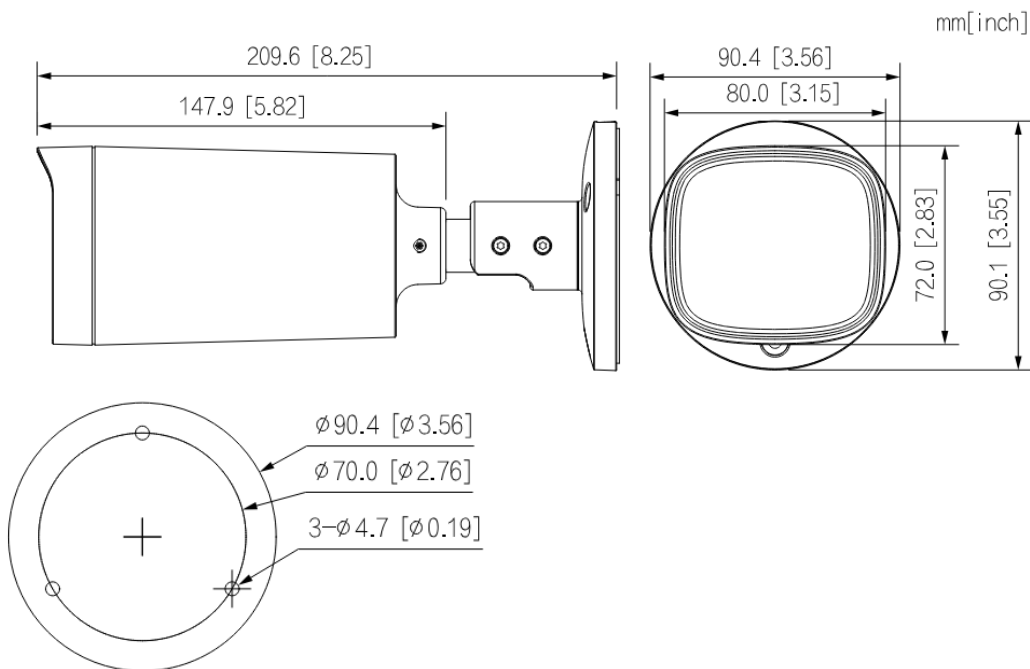

## 200万画素 電動ズームバレットPoCカメラ TSB-2V-POC

### 特長

- 200万画素
- 4倍電動ズームレンズ
- マイク機能搭載
- 赤外線LED搭載(最大60m)
- 防塵・防水対応
- スマートIR搭載
- PoC給電対応
- アダプター給電対応

### 外形寸法

### 対応ブラケット

- PFA-130-E (防水ジャンクションボックス)
- PFA-152-E (ポールマウントブラケット)

 **ASK TRADING INC.**

株式会社ASK TRADING  
セキュリティ事業本部  
<本社> 〒341-0018埼玉県三郷市早稲田4-10-8  
TEL: 048-951-5822 FAX: 048-951-5823

カメラ	イメージセンサー	2MP CMOS
	最大解像度	1920(H)×1080(V)
	画素数	2MP
	スキャンシステム	プログレッシブ
	電子シャッタースピード	PAL : 1/25秒~1/100,000秒 NTSC : 1/30秒~1/100,000秒
	S/N比	> 65dB
	最低被写体照度	0.02 lux (F1.7, 30IRE) 0 lux (IR オン)
	照射距離	60 m
	照射器オン/オフ制御	自動
	照射器搭載数	4 (IRライト)
	可動範囲	水平 : 0°~360° 垂直 : 0°~90° 回転 : 0°~360°
レンズ	レンズタイプ	電動バリフォーカル
	オートフォーカス	非対応
	マウント	φ14
	焦点距離	2.7mm~12mm
	最大絞り	F1.7
	画角	対角 : 38°~125° 水平 : 33°~102° 垂直 : 19°~53°
	近接焦点距離	0.5m
	Dori 距離	D : 38.6 m O : 15.4 m R : 7.7 m I : 3.9 m
	絞りタイプ	固定
	近接焦点距離	1.2m
	Dori 距離	[2.7 mm]D : 49.7 m O : 19.9 m R : 9.9 m I : 5 m [12 mm]D : 82.8 m O : 33.1 m R : 16.6 m I : 8.3 m
	映像	フレームレート
解像度		1080p (1920×1080) 、 720P (1280×720) 、 960H (960× 576 / 960×480)
デノイ&ナイト機能		ICRによる自動切り替え
BLC (逆光補正)		BLC/DWDR/HLC
ホワイトバランス		自動 / エリアWB
ゲインコントロール		自動 / 手動
ノイズリダクション		2DNR
スマートIR		対応
ミラー (反転)		対応
プライバシーマスク		オフ / オン (8エリア・長方形)
ポート		ビデオ出力
	オーディオ入力	1チャンネル内蔵マイク
電源	電源	PoC (CVIのみ) / DC12V ±30%
	消費電力	最大7.2W (12V DC、IR オン) PoC (at)
環境	動作温度	-30°C ~ 60°C 湿度95%以下 (非結露)
	保管温度	-30°C ~ 60°C 湿度95%以下 (非結露)
	防護等級	IP67
構成	カバー	筐体全体に金属を使用
	寸法	209.9 mm × 90.4 mm × 90.4 mm
	重量	0.57kg
	総重量	0.72kg